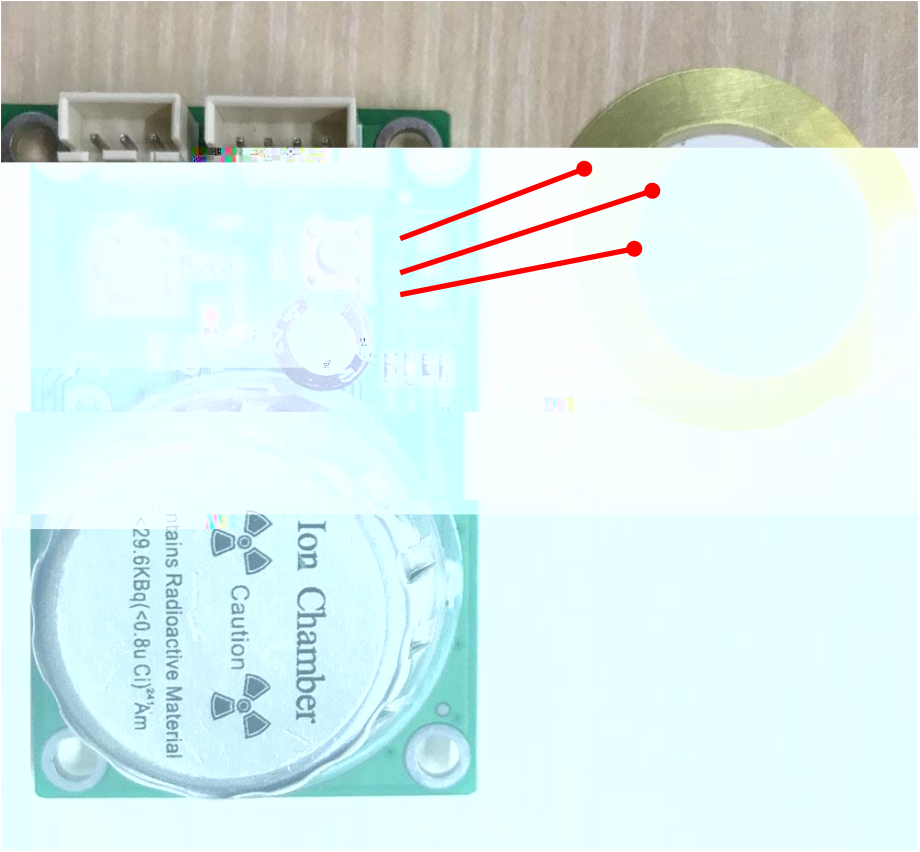

onbon 仰邦科技
全系列LED控制器制造商 | LED应用系统专家

南

南)

以 件

以

- 2 / 036 /3 55 66
- 2 / 036 /3 5 6 5- 5 5/ 5

il r