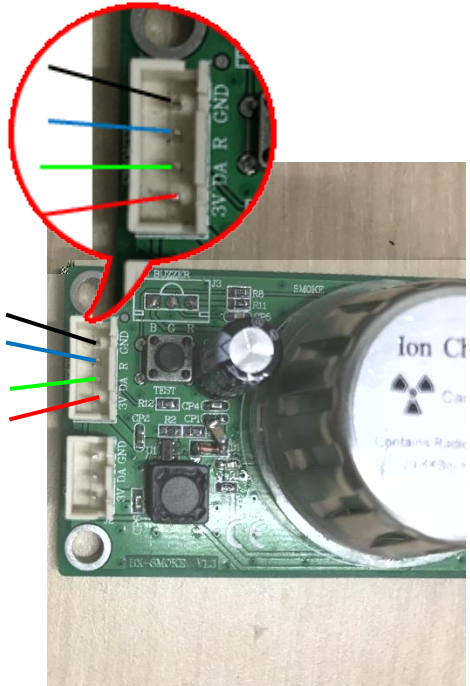

onbon 仰邦科技
全系列LED控制器制造商 | LED应用系统专家

南

南)

以 件

以

- 2 / 036 /3 55 66
- 2 / 036 /3 5 6 5- 5 5/ 5

il r