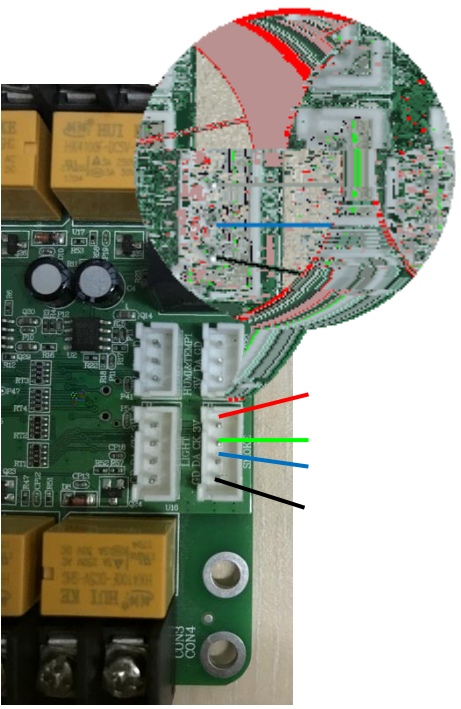

onbon 仰邦科技
全系列LED控制器制造商 | LED应用系统专家

南

南)

以 件

以

- 2 / 036 /3 55 66
- 2 / 036 /3 5 6 5- 5 5/ 5

il r